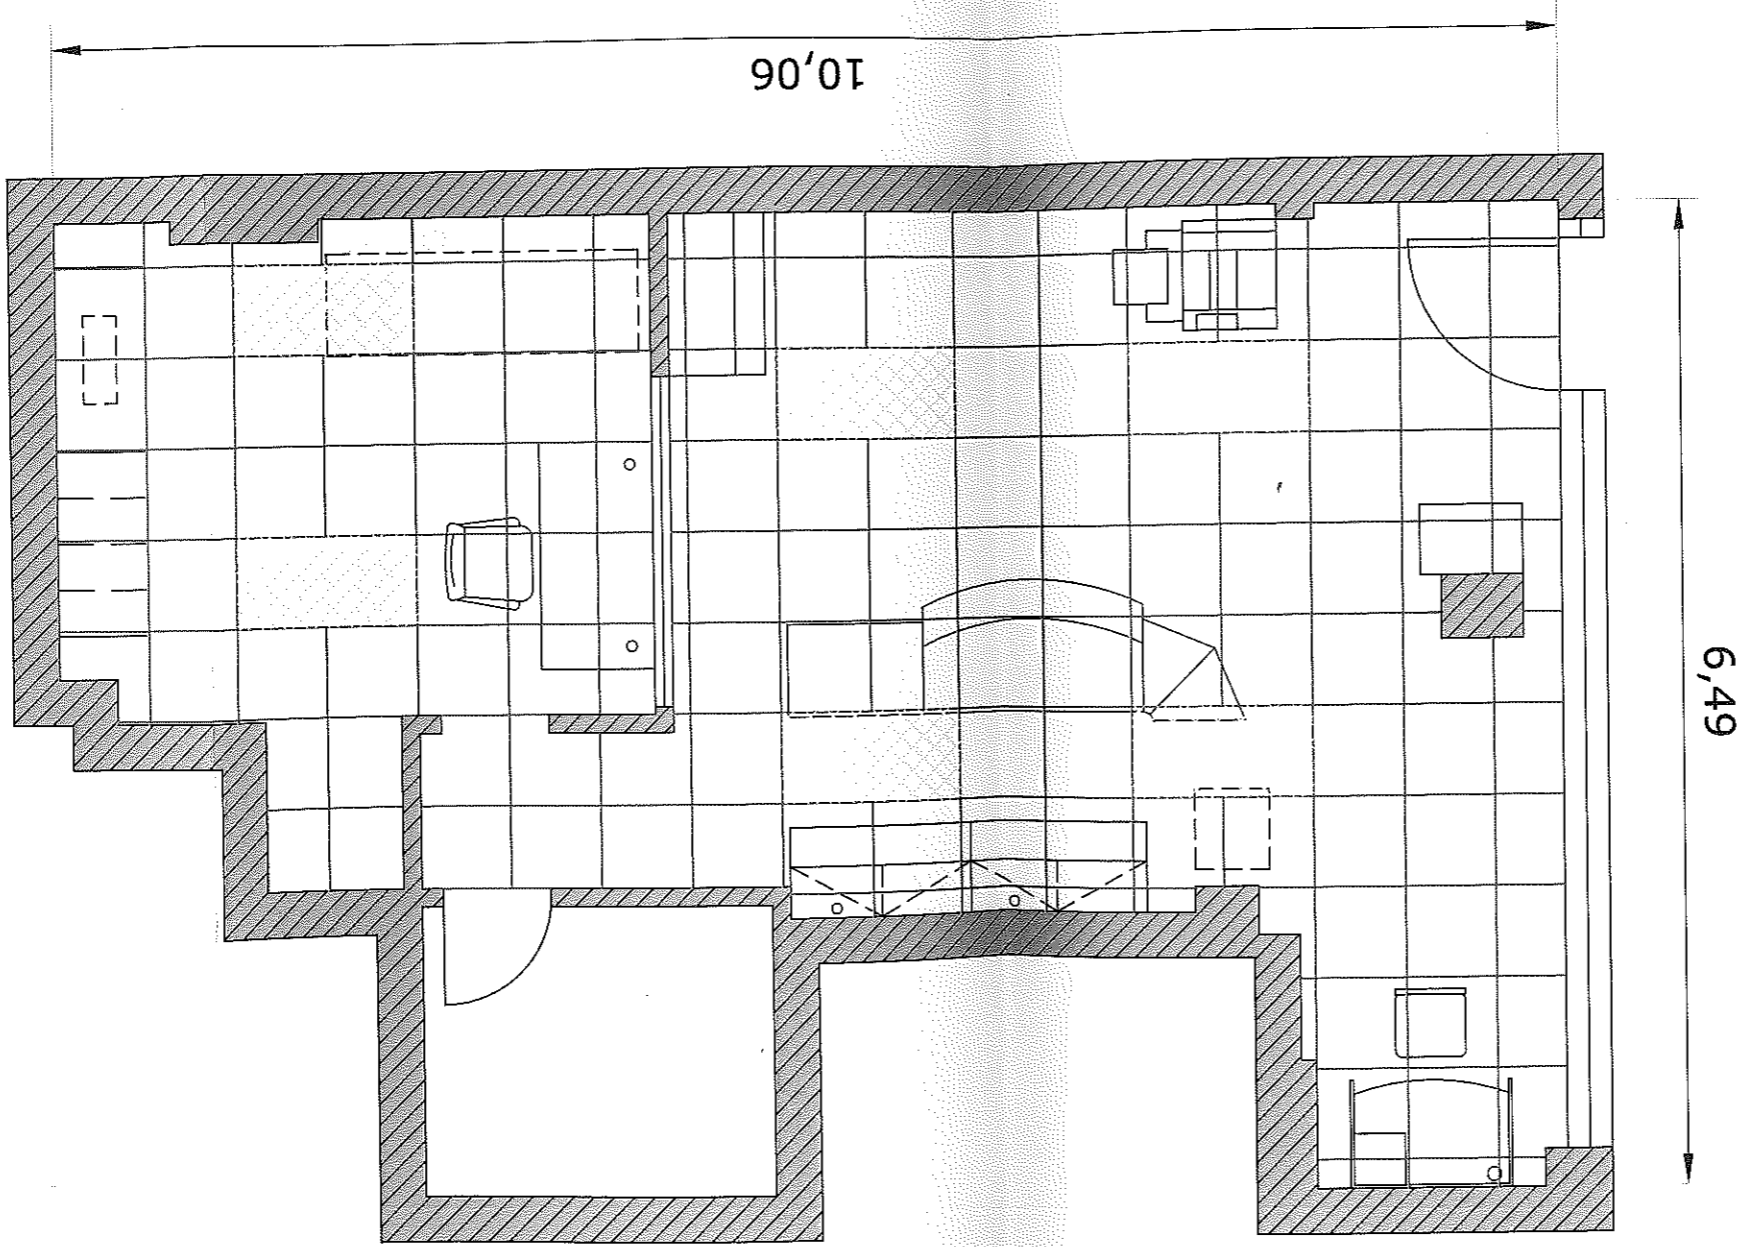

Plano Eléctrico
 Escala 1:50

265
 LAS ROZAS

N. 3

Falso Techo

Mod. Armstrong Prima 9121M

Pantallas de luz Mod. SAM + SV - O
4x36 HFP con Difusor Prismatizado

Fecha	10.03.2011
Mqueta	M2 44
Superficie	M2 44 + 4.50
Dirección	Carrillo Jose Gela, 8
Franquiciado	LOIO SOIA DE OZAETA

MAIL BOXES ETC.

LAS ROZAS

265

Plano de Falso Techo
Escala 1:50

N. 4